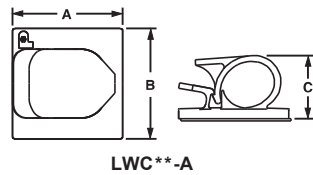

LWC**-H25

Part Number	Max. Bundle Diameter		Length		Width		Height		Color	Mounting Method	Std. Pkg. Qty.	Std. Ctn. Qty.
	In.	mm	In.	mm	In.	mm	In.	mm				
Adhesive Backed												
LWC19-A-C	0.19	4.8	0.85	21.6	0.61	15.5	0.39	9.9	Natural	Rubber Adhesive	100	1000
LWC19-A-C14	0.19	4.8	0.85	21.6	0.61	15.5	0.39	9.9	Gray			
LWC19-A-C20	0.19	4.8	0.85	21.6	0.61	15.5	0.39	9.9	Black			
LWC25-A-C	0.25	6.4	0.88	22.2	1.00	25.4	0.45	11.4	Natural			
LWC25-A-C14	0.25	6.4	0.88	22.2	1.00	25.4	0.45	11.4	Gray			
LWC25-A-C20	0.25	6.4	0.88	22.2	1.00	25.4	0.45	11.4	Black			
LWC38-A-C	0.38	9.5	1.00	25.4	1.00	25.4	0.56	14.2	Natural			
LWC38-A-C14	0.38	9.5	1.00	25.4	1.00	25.4	0.56	14.2	Gray			
LWC38-A-C20	0.38	9.5	1.00	25.4	1.00	25.4	0.56	14.2	Black			
LWC50-A-L	0.50	12.7	1.26	32.0	1.00	25.4	0.67	17.0	Natural	Rubber Adhesive	50	1000
LWC50-A-L14	0.50	12.7	1.26	32.0	1.00	25.4	0.67	17.0	Gray			
LWC50-A-L20	0.50	12.7	1.26	32.0	1.00	25.4	0.67	17.0	Black			
LWC75-A-L	0.75	19.1	1.48	37.6	1.24	31.5	0.90	22.9	Natural			
LWC75-A-L14	0.75	19.1	1.48	37.6	1.24	31.5	0.90	22.9	Gray			
LWC75-A-L20	0.75	19.1	1.48	37.6	1.24	31.5	0.90	22.9	Black			
LWC100-A-L	1.00	25.4	2.21	56.1	1.97	50.0	1.26	32.0	Natural			
LWC100-A-L14	1.00	25.4	2.21	56.1	1.97	50.0	1.26	32.0	Gray			
LWC100-A-L20	1.00	25.4	2.21	56.1	1.97	50.0	1.26	32.0	Black			
Push Mount												
LWC19-H25-C	0.19	4.8	0.85	21.6	0.51	12.8	0.41	10.4	Natural	Push Barb	100	1000
LWC19-H25-C14	0.19	4.8	0.85	21.6	0.51	12.8	0.41	10.4	Gray			
LWC25-H25-C	0.25	6.4	0.86	21.8	0.58	14.7	0.47	11.9	Natural			
LWC25-H25-C14	0.25	6.4	0.86	21.8	0.58	14.7	0.47	11.9	Gray			
LWC25-H25-C20	0.25	6.4	0.86	21.8	0.58	14.7	0.47	11.9	Black			
LWC38-H25-C	0.38	9.5	0.94	23.9	0.58	14.7	0.57	14.5	Natural			
LWC38-H25-C14	0.38	9.5	0.94	23.9	0.58	14.7	0.57	14.5	Gray			
LWC38-H25-C20	0.38	9.5	0.94	23.9	0.58	14.7	0.57	14.5	Black			
LWC50-H25-L	0.50	12.7	1.25	31.8	0.76	19.3	0.78	19.8	Natural			
LWC50-H25-L14	0.50	12.7	1.25	31.8	0.76	19.3	0.78	19.8	Gray			
LWC50-H25-L20	0.50	12.7	1.25	31.8	0.76	19.3	0.78	19.8	Black			
LWC75-H25-L	0.75	19.1	1.45	36.8	0.87	22.1	0.97	24.7	Natural	Push Barb	50	1000
LWC75-H25-L14	0.75	19.1	1.45	36.8	0.87	22.1	0.97	24.7	Gray			
LWC75-H25-L20	0.75	19.1	1.45	36.8	0.87	22.1	0.97	24.7	Black			
LWC100-H25-L	1.00	25.4	1.89	47.9	0.99	25.2	1.30	33.0	Natural			
LWC100-H25-L14	1.00	25.4	1.89	47.9	0.99	25.2	1.30	33.0	Gray			
LWC100-H25-L20	1.00	25.4	1.89	47.9	0.99	25.2	1.30	33.0	Black			