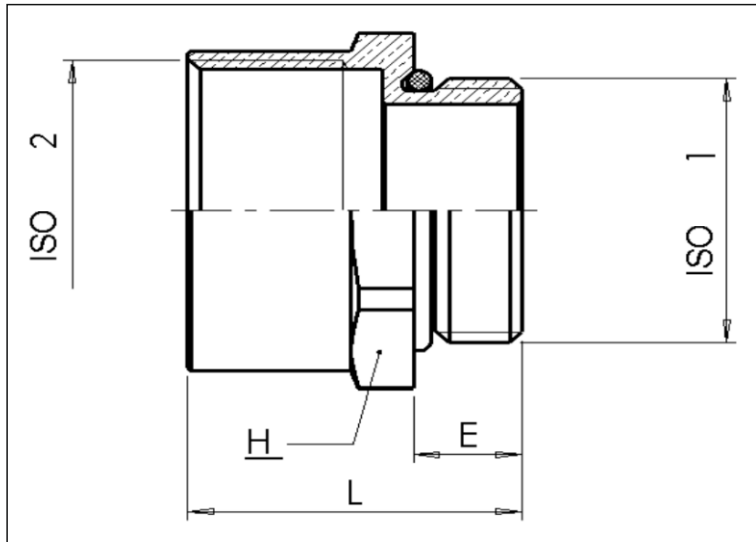

Operating temperature

NITRILE 70 Sh A
- 25 / + 120°C

Ø ISO 1	Ø ISO 2	REFERENCES S.I.B.		H	E	L	POIDS
NFE 03 054	NFE 03 054	NICKELE	+ O-Ring	mm	mm	mm	gr

M 20	M 16	D 6720 161	D 6720 164	24	7	10	15
M 25	M 16	D 6725 161	D 6725 164	30	8	11.5	34
M 25	M 20	D 6725 201	D 6725 204	30	8	11.5	27
M 32	M 20	D 6732 201	D 6732 204	36	8.5	12.5	52
M 32	M 25	D 6732 251	D 6732 254	36	8.5	12.5	45
M 40	M 25	D 6740 251	D 6740 254	42	8.5	12.5	92
M 40	M 32	D 6740 321	D 6740 324	42	8.5	12.5	59
M 50	M 32	D 6750 321	D 6750 324	55	9.5	14.5	127
M 50	M 40	D 6750 401	D 6750 404	55	9.5	14.5	117
M 63	M 40	D 6763 401	D 6763 404	70	10.5	17.5	265
M 63	M 50	D 6763 501	D 6763 504	70	10.5	17.5	243

H	RAJOUT M40/20 et M50/25	MK	21-06-10	JMG	21-06-10
G	RAJOUT M32/20, M40/25 et M63/40	MW	10-07-03	JMG	10-07-03
IND	MODIFICATIONS	NOM	DATE	VERIFIE	DATE
MATIERE :	LAITON	DIMENSIONS : /	ETAT FINAL : /		ECH : x/x
DESIGNATION :	Cu Zn 39 Pb 3 / 40 Pb 3	CODE : /			
TOLERANCE GENE :	/	DESSINE PAR : DAUDY	DATE : 27/04/00	VERIFIE PAR :	DATE : 27/04/00
DIN 7168 EXCLUS INCLUS	FIN MOYEN	Distributor : Express Electrical & Engineering Supplies Limited 37 Cable Depot Road, Riverside Industrial Estate Clydebank, United Kingdom, G81 1UY		Ce document est la propriété de SIB - ADR. Il ne peut être communiqué à des tiers sans son autorisation.	
		<p align="center">REDUCTEUR 6 Pans ISO / ISO</p>		CLIENT : CATALOGUE	A4
				PLAN CLIENT N°:	
RUGOSITE GENE : /		SUIVANT NORME :	POIDS (g) :	PLAN SIB N°:	IND :
				D 6700 000	H

Brass Industrial Thread Enlarger / Adaptor

Material : Brass

Characteristics : Metric sized hexagon fitting

Applications : For industrial applications

Standards : EN 60423 (thread)

Temperature : -25 to 120 °C

IP Protection : IP68

Male thread ISO1	Female thread ISO2	SW H mm	E mm	L mm
M 10	M 12	14	7	19
M 12	M 16	19	7	19
M 16	M 20	22	7	19
M 20	M 25	28	7	20
M 25	M 32	36	8	21,5
M 32	M 40	42	8,5	22
M 40	M 50	52	8,5	23
M 50	M 63	65	9,5	25
M 63	M 75	80	10,5	27,5