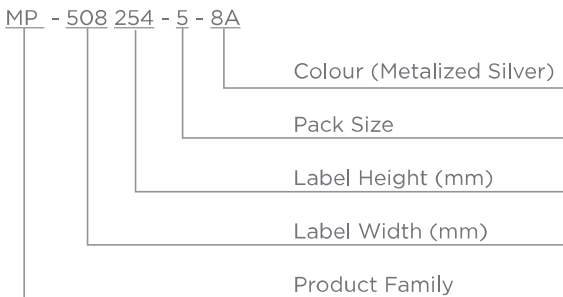

#### ORDERING INFORMATION

Ordering Description	Part Number	Quantity per Roll*	Labels Across	Label width		Label Height	
				mm	Inches	mm	Inches
MP-064064-25-8A	D31494-000	25,000	12	6,4	0,250	6,4	0,250
MP-089047-10-8A	F07566-000	10,000	5	8,9	0,350	4,7	0,185
MP-095080-25-8A	E47409-000	25,000	5	9,5	0,375	8,0	0,315
MP-095095-10-8A	A41179-000	10,000	7	9,5	0,375	9,5	0,375
MP-127111-10-8A	E67479-000	10,000	5	12,7	0,500	11,1	0,437
MP-165051-25-8A	E21509-000	25,000	4	16,5	0,650	5,1	0,200